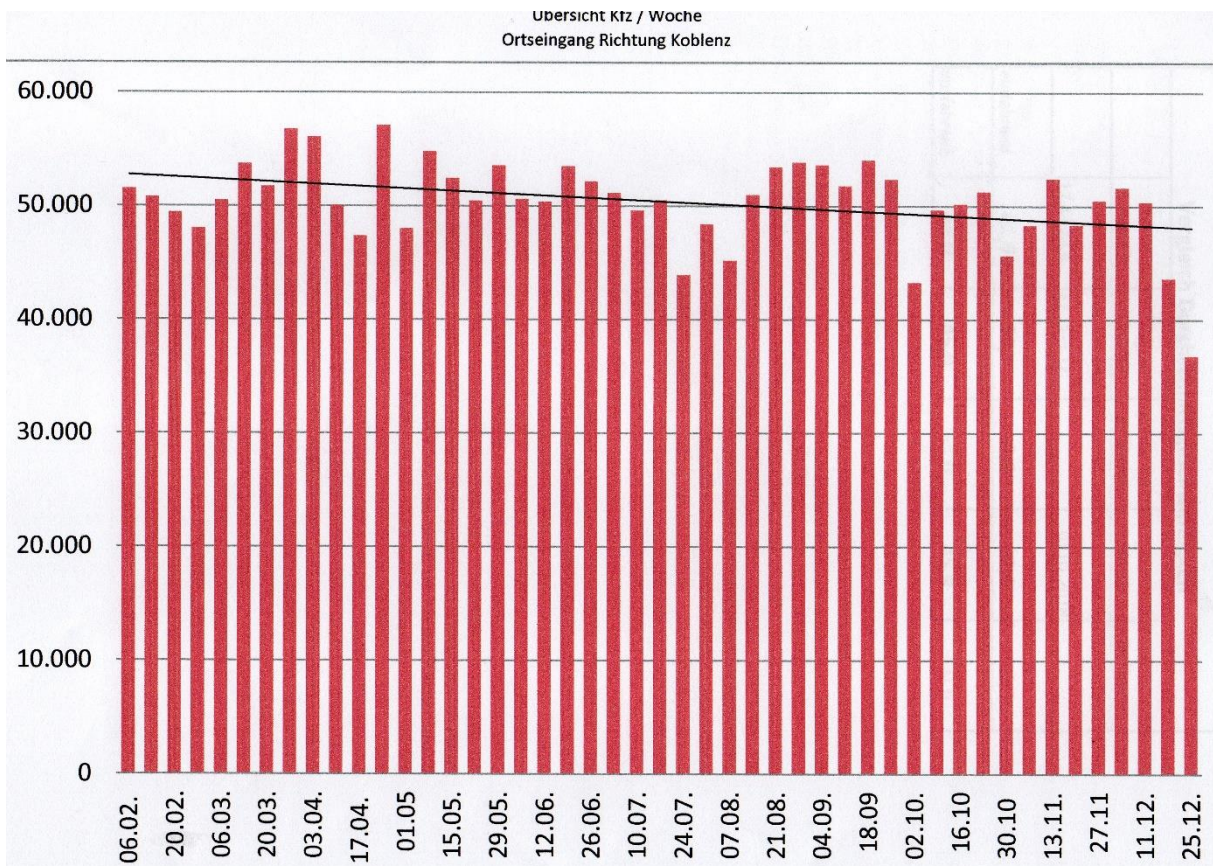

Vergleich Durchschnittsgeschwindigkeit					
	Apr 17	Dez 17	Differenz	Jan 18	Differenz
	17.4 - 23.4.	27.11-3.12.		01.01.2018	
einfahrend	41,9	39,1	-2,8	39,6	+ 0,5
ausfahrend	46,0	45,0	-1,0	45,9	+ 0,9

Datum	Total /Woche 2017	Total /Woche 2018	
01.01.		40.275	
08.01.		52.461	
15.01.		47.428	bis 17.00 Uhr
06.02.	51.511		
13.02.	50.777		
20.02.	49.444		
27.02.	48.045		
06.03.	50.493		
13.03.	53.708		
20.03.	51.707		
27.03.	56.763		
03.04.	56.072		
10.04.	50.034		
17.04.	47.369		
24.04.	57.093		
01.05	48.021		
08.05.	54.768		
15.05.	52.429		
22.05.	50.469		
29.05.	53.559		
05.06.	50.596		
12.06.	50.377		
19.06.	53.498		
26.06.	52.159		
03.07.	51.143		
10.07.	49.623		
17.07.	50.502		
24.07.	43.937		
31.07.	48.426		
07.08.	45.189		
14.08.	50.999		
21.08.	53.427		
28.08.	53.849		
04.09.	53.608		
11.09.	51.780		
18.09	54.018		