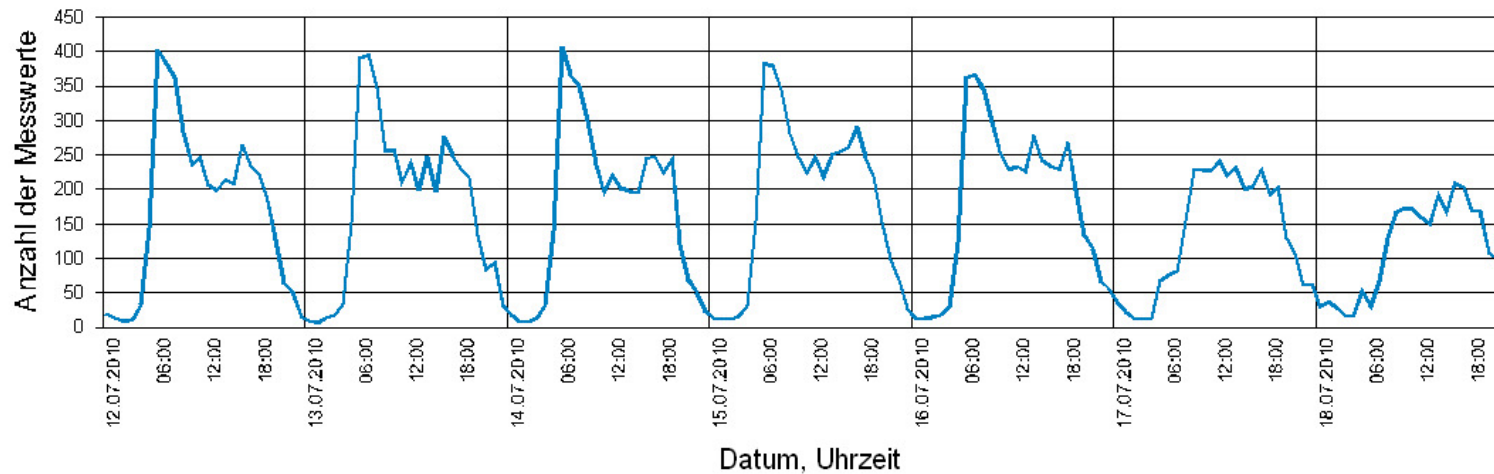

Statistik

Zeitraum: Montag, 12. Juli 2010, 00:00 Uhr bis Sonntag, 18. Juli 2010, 23:59 Uhr

Anzahl der Fahrzeuge		27196
Durchschnittsgeschwindigkeit	Vd	46,7 km/h
85% der Fahrzeuge fahren langsamer oder maximal ...	V85	54 km/h
Maximalgeschwindigkeit	Vmax	96 km/h