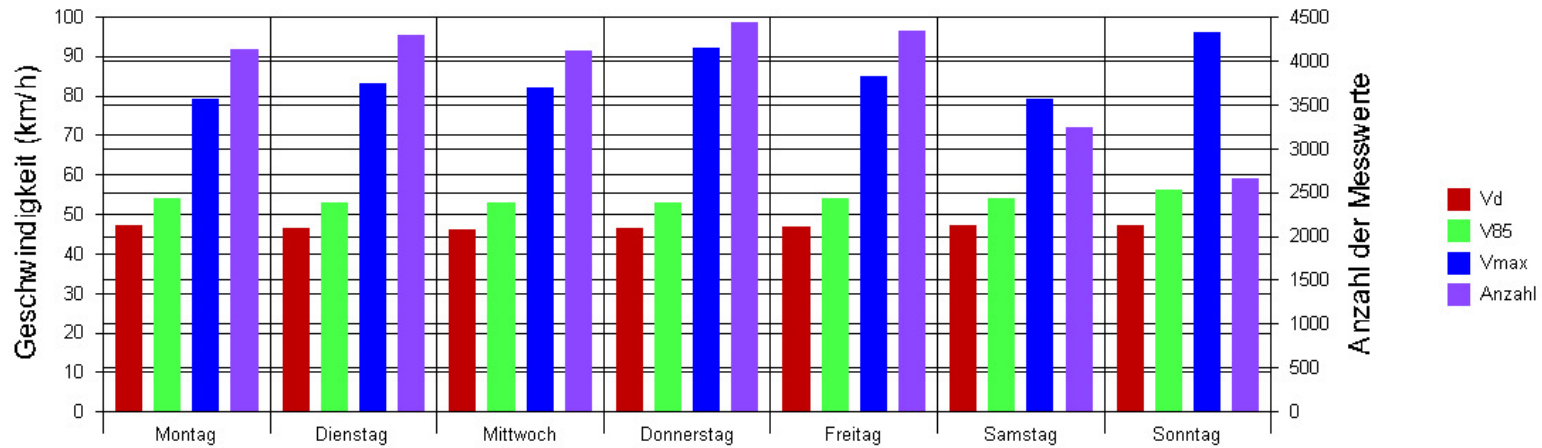

Statistik

Zeitraum: Montag, 12. Juli 2010, 00:00 Uhr bis Sonntag, 18. Juli 2010, 23:59 Uhr

Anzahl der Fahrzeuge		27196
Durchschnittsgeschwindigkeit	Vd	46,7 km/h
85% der Fahrzeuge fahren langsamer oder maximal ...	V85	54 km/h
Maximalgeschwindigkeit	Vmax	96 km/h