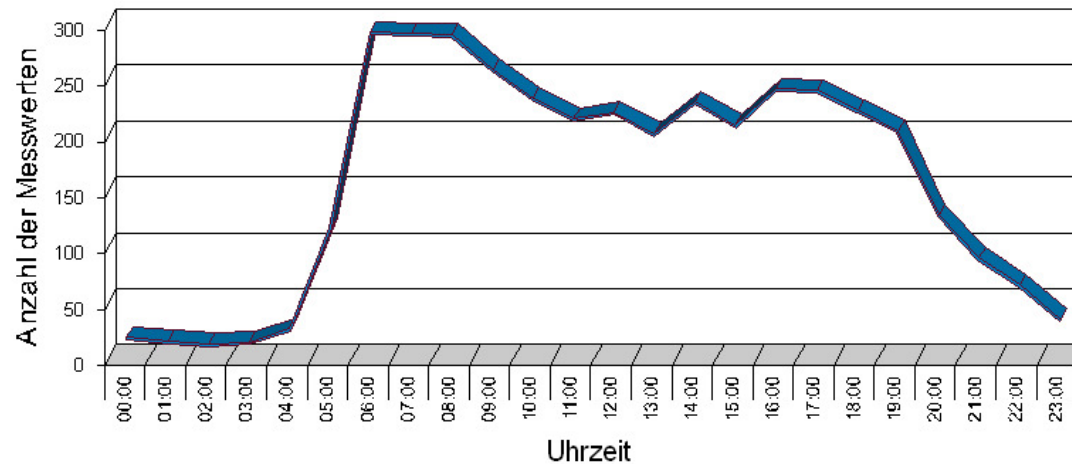

Statistik

Zeitraum: Montag, 12. Juli 2010, 00:00 Uhr bis Sonntag, 18. Juli 2010, 23:59 Uhr

Anzahl der Fahrzeuge		27196
Durchschnittsgeschwindigkeit	Vd	46,7 km/h
85% der Fahrzeuge fahren langsamer oder maximal ...	V85	54 km/h
Maximalgeschwindigkeit	Vmax	96 km/h