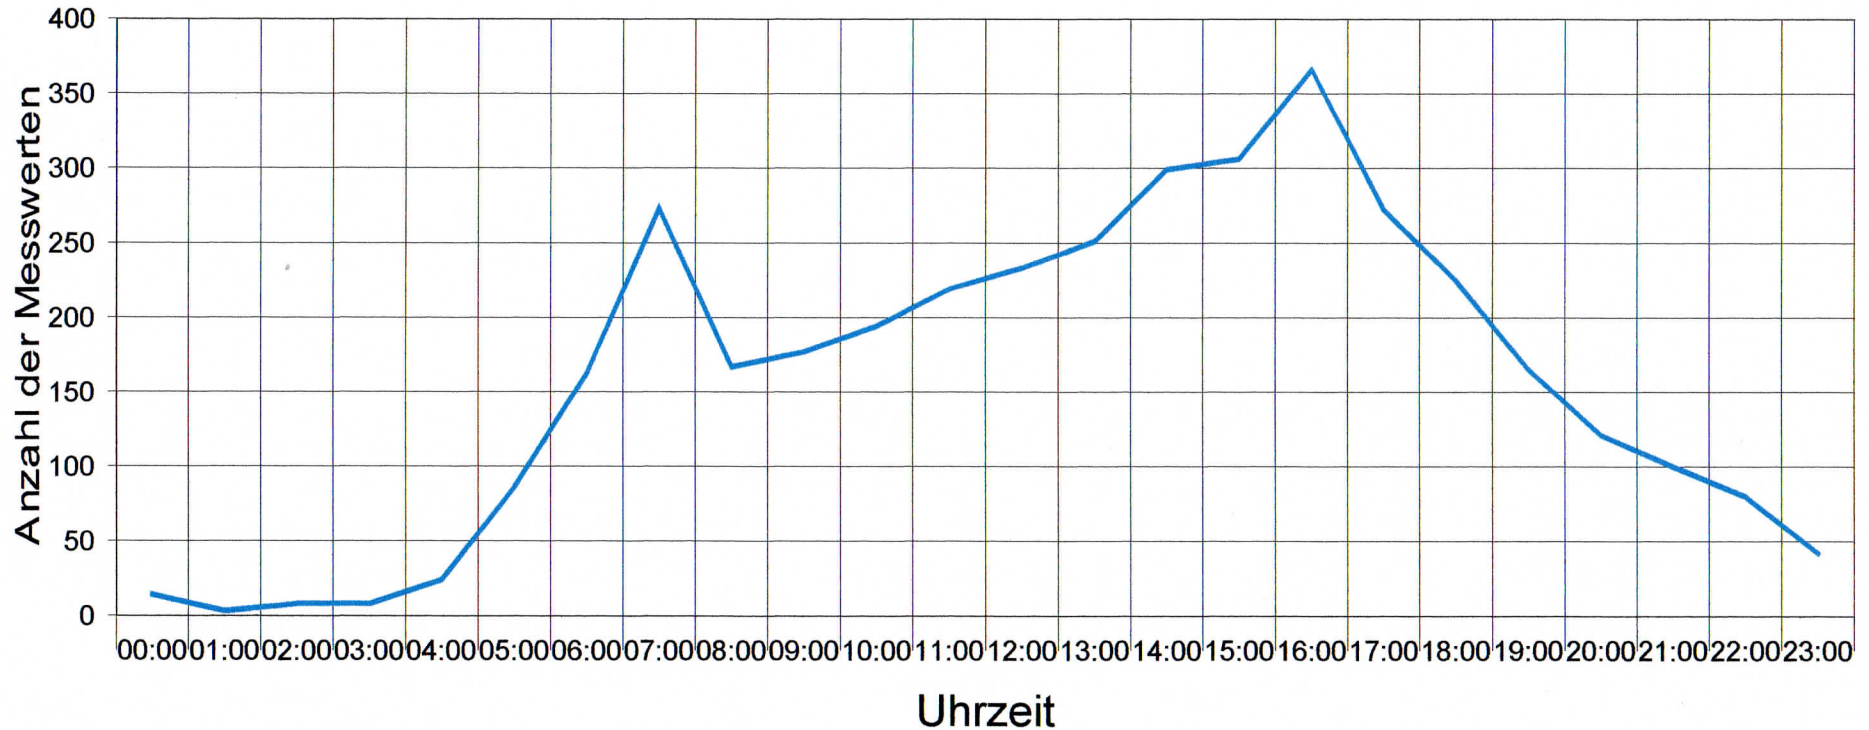

Anderbach Straße, beide Fahrtrichtungen, 50 km/h Beschränkung

Statistik

Zeitraum: Freitag, 10. Juni 2016, 00:00 Uhr bis Freitag, 10. Juni 2016, 23:59 Uhr

Anzahl der Messwerte	3795
Durchschnittsgeschwindigkeit	Vd 45,2 km/h
50% der Fahrzeuge fahren langsamer oder maximal ...	V50 46 km/h
Maximalgeschwindigkeit	Vmax 92 km/h