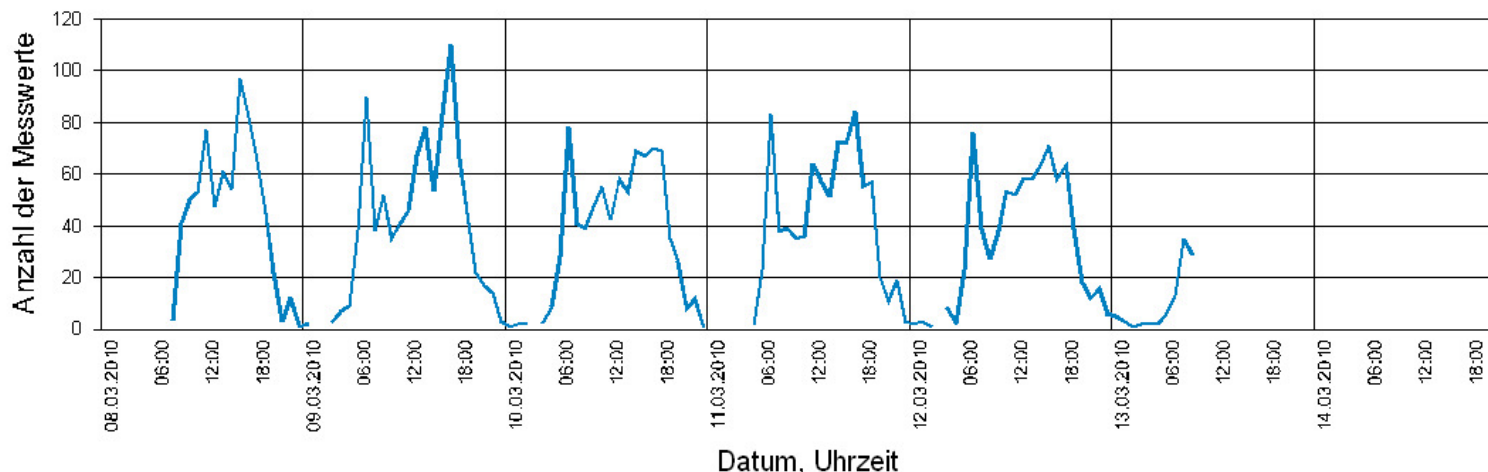

Statistik

Zeitraum: Montag, 8. März 2010, 00:00 Uhr bis Sonntag, 14. März 2010, 23:59 Uhr

Anzahl der Fahrzeuge		4161
Durchschnittsgeschwindigkeit	Vd	28,9 km/h
90% der Fahrzeuge fahren langsamer oder maximal ...	V90	39 km/h
Maximalgeschwindigkeit	Vmax	69 km/h