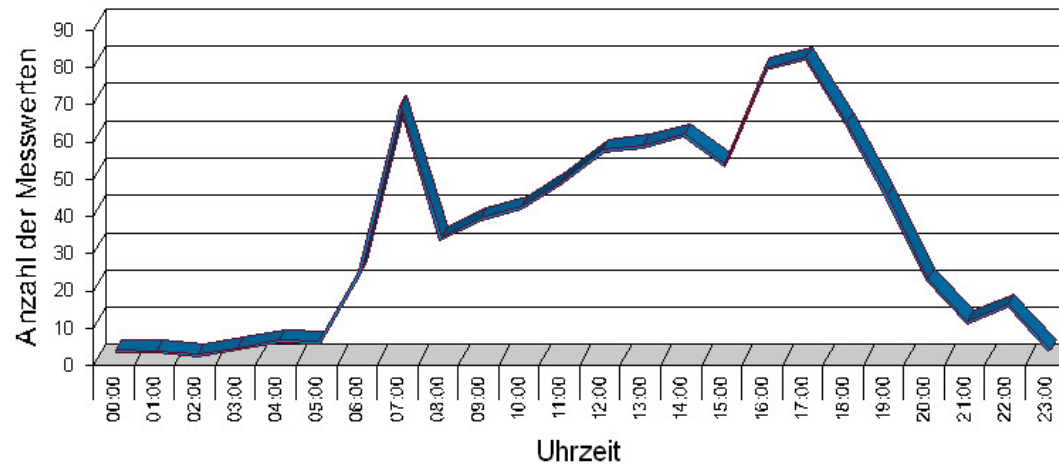

Bürgerinitiative Lebenswertes Ruebenach e.V.
Aachenerstrasse 96
56072 Koblenz
Tel.: 0261 24033 Fax: 0261 23240
Mail: info@drpeter-steinkamp.de

Bürgerinitiative Lebenswertes Ruebenach

Mauritiusstr. 52, Tagesdiagramm des Verkehrsflusses

Statistik

Zeitraum: Montag, 8. März 2010, 00:00 Uhr bis Sonntag, 14. März 2010, 23:59 Uhr

Anzahl der Fahrzeuge	4161
Durchschnittsgeschwindigkeit	Vd 28,9 km/h
90% der Fahrzeuge fahren langsamer oder maximal ...	V90 39 km/h
Maximalgeschwindigkeit	Vmax 69 km/h