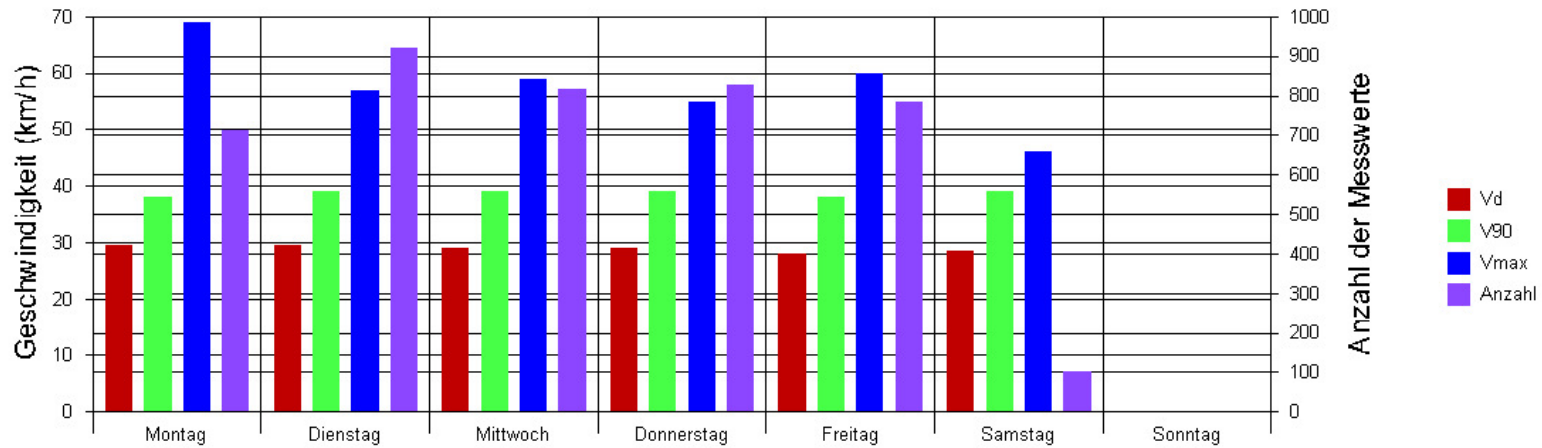

Bürgerinitiative Lebenswertes Riebenach e.V.
 Aachenerstrasse 96
 56072 Koblenz
 Tel.: 0261 24033 Fax: 0261 23240
 Mail: info@drpeter-steinkamp.de

Bürgerinitiative Lebenswertes Riebenach

Mauritiusstr. durchfahrender Verkehr 8.-14. März 2010

Statistik

Zeitraum: Montag, 8. März 2010, 00:00 Uhr bis Sonntag, 14. März 2010, 23:59 Uhr

Anzahl der Fahrzeuge		4161
Durchschnittsgeschwindigkeit	Vd	28,9 km/h
90% der Fahrzeuge fahren langsamer oder maximal ...	V90	39 km/h
Maximalgeschwindigkeit	Vmax	69 km/h