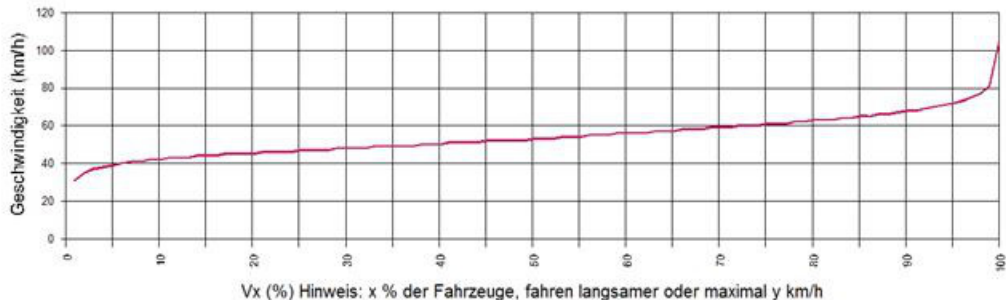

Statistik

Zeitraum: Montag, 16. April 2012, 00:00 Uhr bis Montag, 16. April 2012, 23:59 Uhr

Anzahl der Fahrzeuge	7006
Durchschnittsgeschwindigkeit	Vd 53,9 km/h
85% der Fahrzeuge fahren langsamer oder maximal	V85 65 km/h
Maximalgeschwindigkeit	Vmax 104 km/h