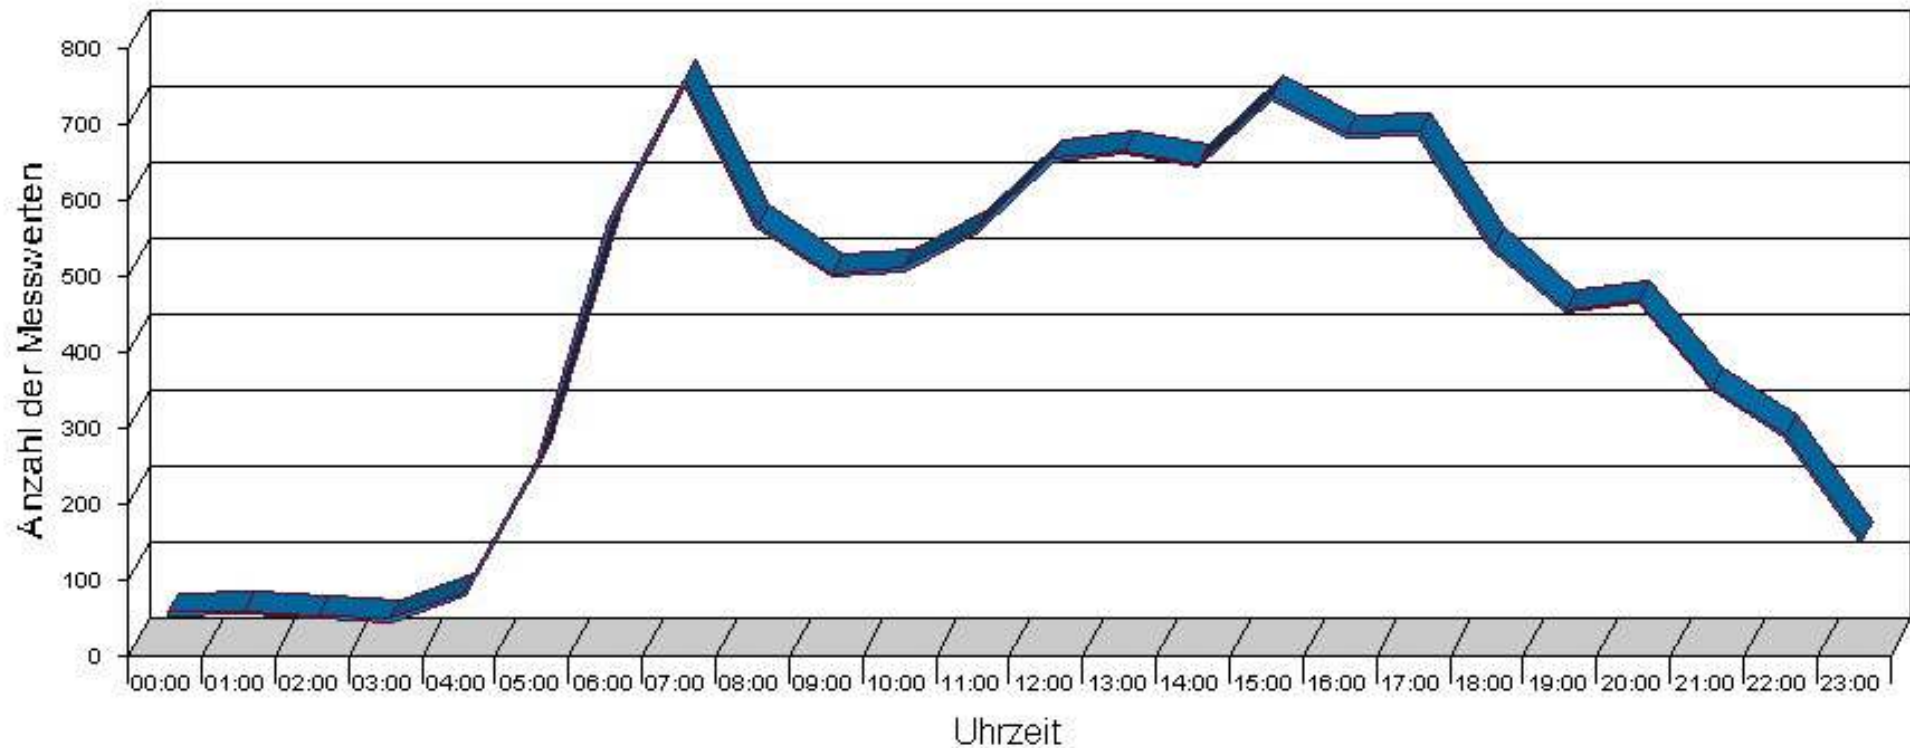

Aachenerstrasse 65, Fahrtrichtung Koblenz bds. 50.. km/h Beschränkung

#### Statistik

Zeitraum: Freitag, 9. Januar 2009, 00:00 Uhr bis Freitag, 9. Januar 2009, 23:59 Uhr

Anzahl der Messwerte .....	10031
Durchschnittsgeschwindigkeit .....	Vd 35,6 km/h
50% der Fahrzeuge fahren langsamer oder maximal ...	V50 36 km/h
Maximalgeschwindigkeit .....	Vmax 80 km/h