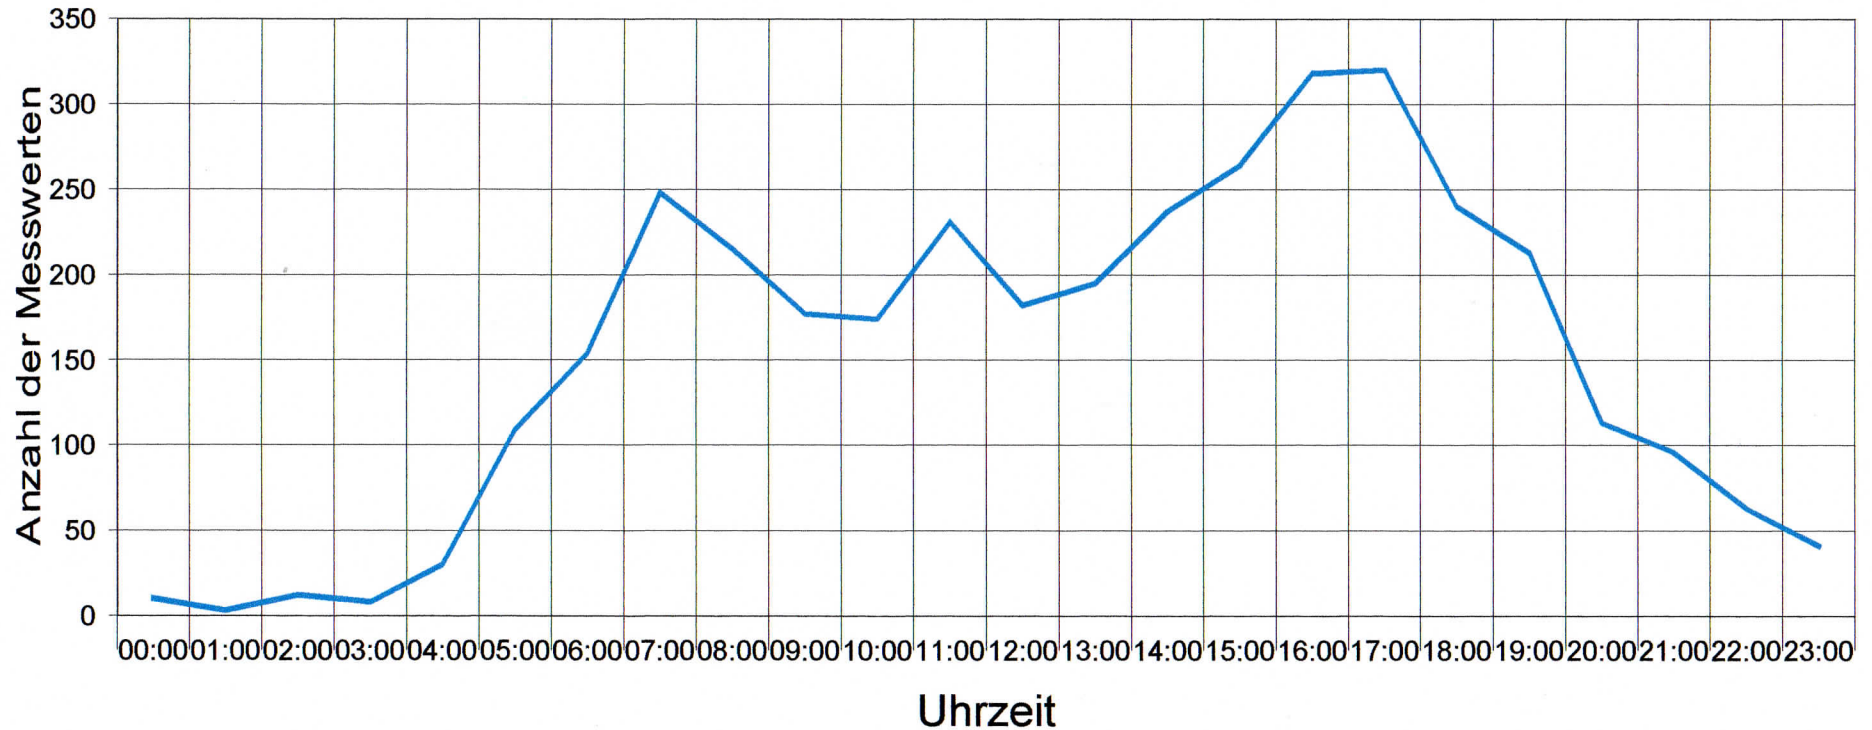

1

Anderbach Straße 23, beide Fahrtrichtungen, 50 km/h Beschränkung

Statistik

Zeitraum: Montag, 9. Mai 2016, 00:00 Uhr bis Sonntag, 15. Mai 2016, 23:59 Uhr

Anzahl der Messwerte	22999
Durchschnittsgeschwindigkeit	Vd 43,7 km/h
50% der Fahrzeuge fahren langsamer oder maximal ...	V50 45 km/h
Maximalgeschwindigkeit	Vmax 101 km/h

Anderbach Straße 23, beide Fahrtrichtungen, 50 km/h Beschränkung

Statistik

Zeitraum: **Donnerstag, 12. Mai 2016, 00:00 Uhr bis Donnerstag, 12. Mai 2016, 23:59 Uhr**

Anzahl der Messwerte	3653
Durchschnittsgeschwindigkeit	Vd 44,6 km/h
50% der Fahrzeuge fahren langsamer oder maximal ...	V50 46 km/h
Maximalgeschwindigkeit	Vmax 101 km/h