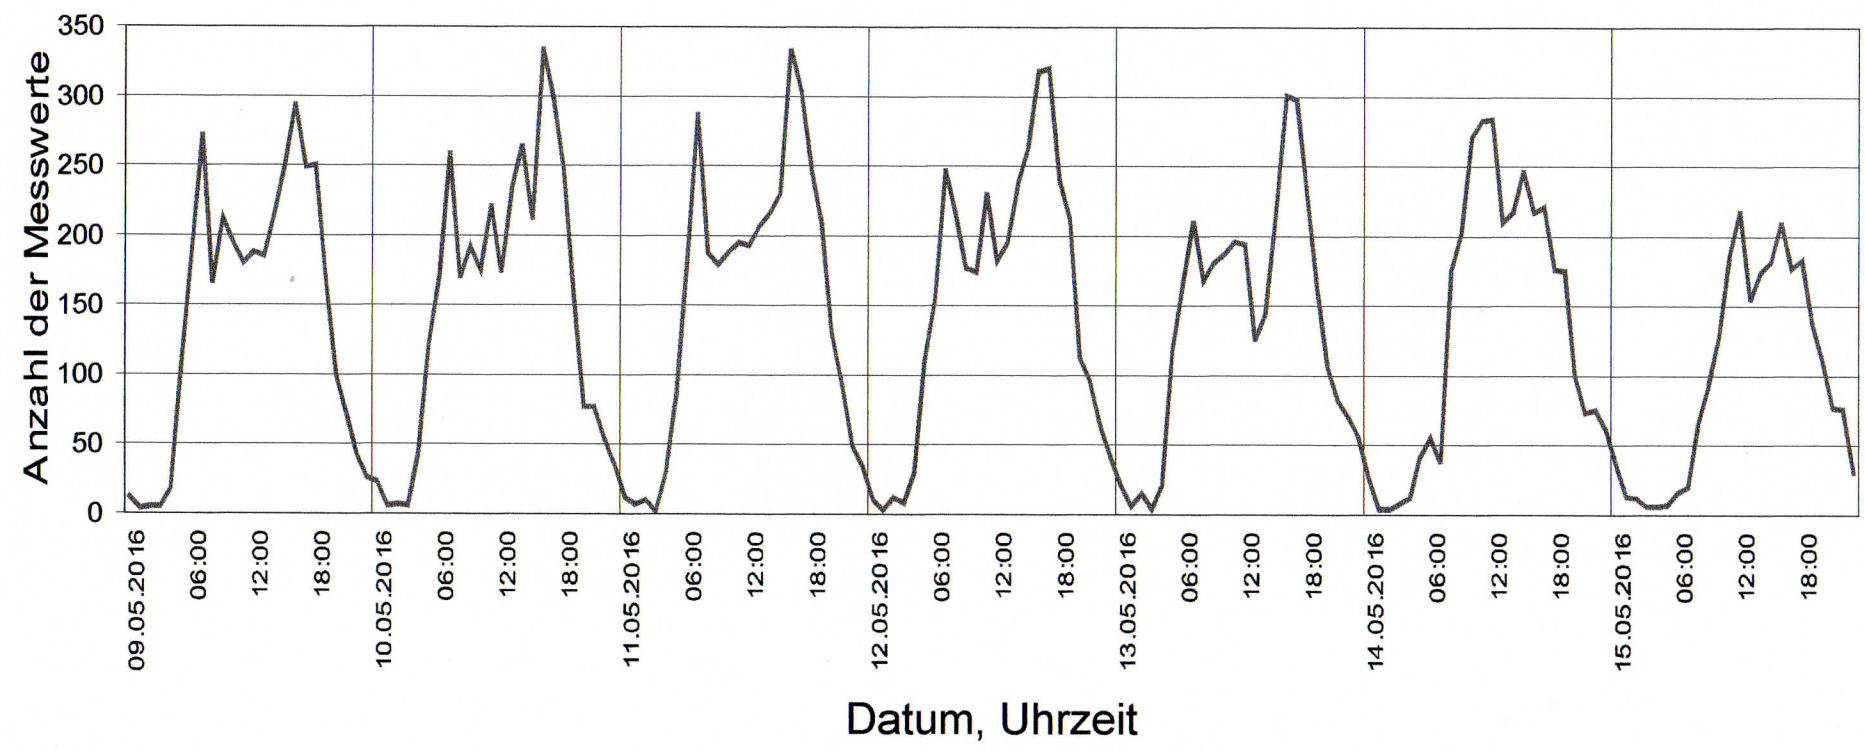

Anderbach Straße 23, beide Fahrtrichtungen, 50 km/h Beschränkung

Statistik

Zeitraum: **Donnerstag, 12. Mai 2016, 00:00 Uhr bis Donnerstag, 12. Mai 2016, 23:59 Uhr**

Anzahl der Messwerte	3653
Durchschnittsgeschwindigkeit	Vd 44,6 km/h
50% der Fahrzeuge fahren langsamer oder maximal ...	V50 46 km/h
Maximalgeschwindigkeit	Vmax 101 km/h

Anderbach Straße 23, beide Fahrtrichtungen, 50 km/h Beschränkung

Statistik

Zeitraum: Montag, 9. Mai 2016, 00:00 Uhr bis Sonntag, 15. Mai 2016, 23:59 Uhr

Anzahl der Messwerte	22999
Durchschnittsgeschwindigkeit	Vd 43,7 km/h
50% der Fahrzeuge fahren langsamer oder maximal ...	V50 45 km/h
Maximalgeschwindigkeit	Vmax 101 km/h