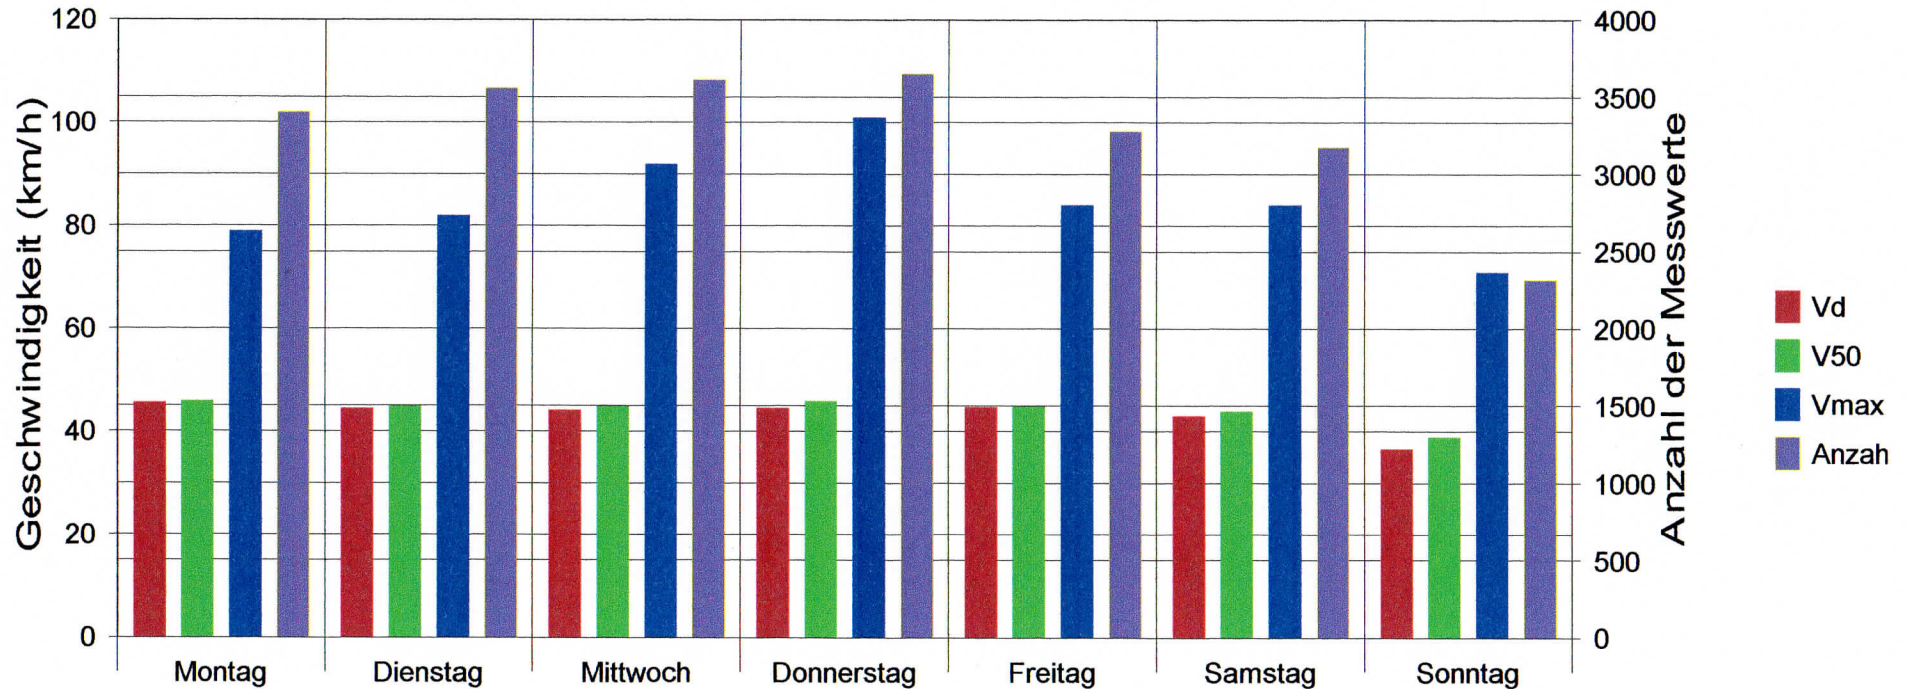

1

Anderbach Straße 23, beide Fahrtrichtungen, 50 km/h Beschränkung

Statistik

Zeitraum: Montag, 9. Mai 2016, 00:00 Uhr bis Sonntag, 15. Mai 2016, 23:59 Uhr

Anzahl der Messwerte	22999
Durchschnittsgeschwindigkeit	Vd 43,7 km/h
50% der Fahrzeuge fahren langsamer oder maximal ...	V50 45 km/h
Maximalgeschwindigkeit	Vmax 101 km/h