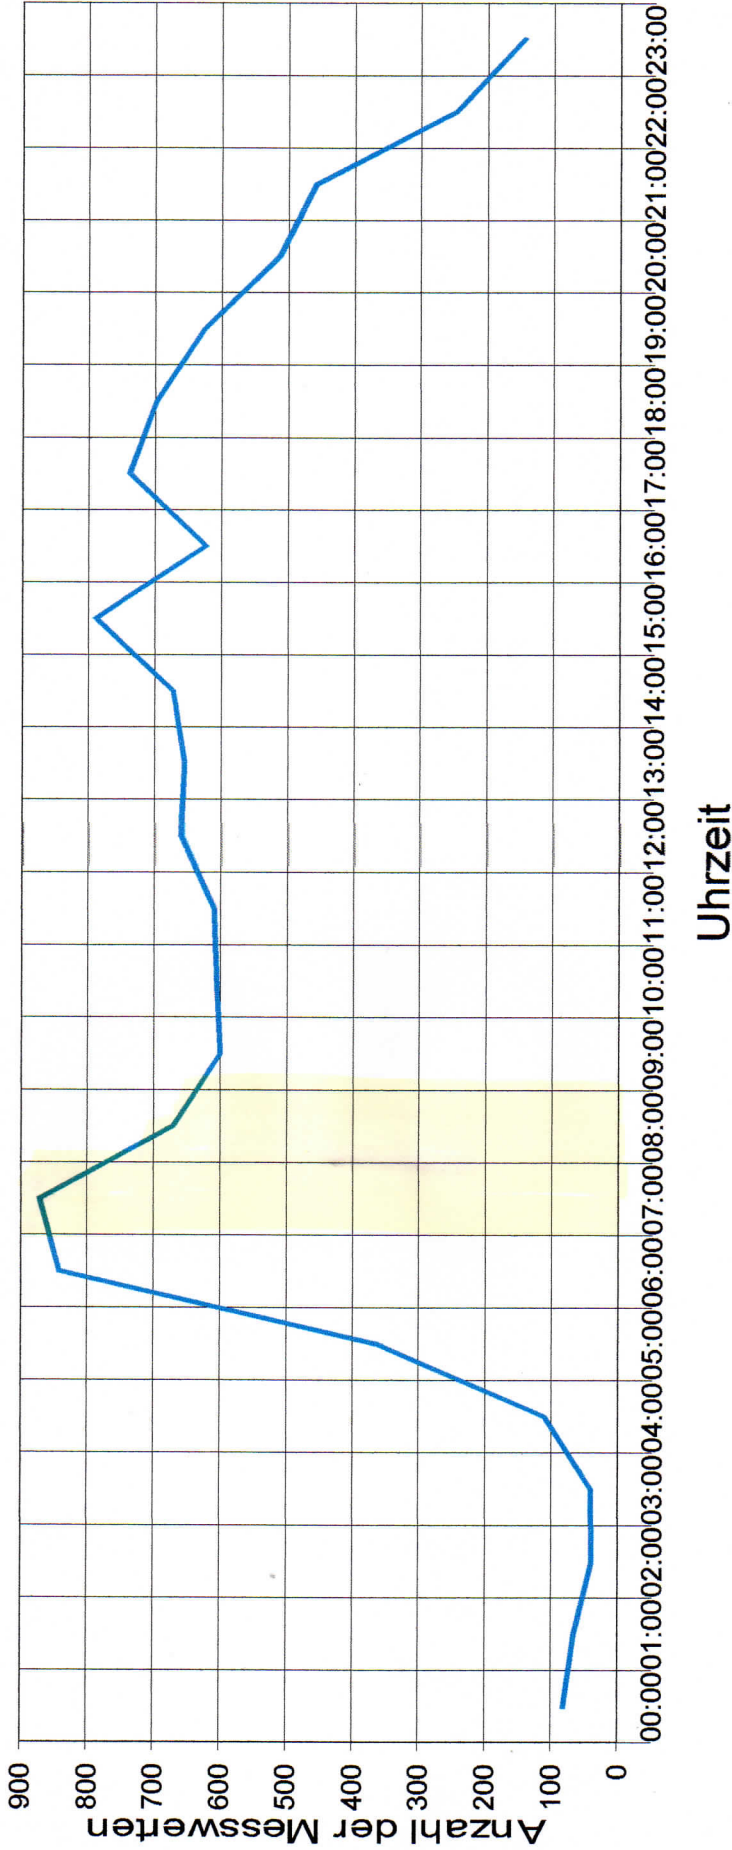

Bürgerinitiative Lebenswertes Ruebenach e.V.
 Aachenerstrasse 65
 56072 Koblenz
 Tel.: 0261 2100202
 Mail: ruediger.neitzel@arcor.de
 Internet: www.lebenswertes.ruebenach.de

Bürgerinitiative Lebenswertes Ruebenach

Aachener Straße 65, Beide Fahrtrichtungen, 50 km/h Beschränkung

Statistik

Zeitraum: Donnerstag, 11. April 2019, 00:00 Uhr bis Donnerstag, 11. April 2019, 23:59 Uhr

Anzahl der Messwerte	11722
Durchschnittsgeschwindigkeit	Vd 35,3 km/h
18% der Fahrzeuge fahren langsamer oder maximal ...	V18 29 km/h
Maximalgeschwindigkeit	Vmax 71 km/h