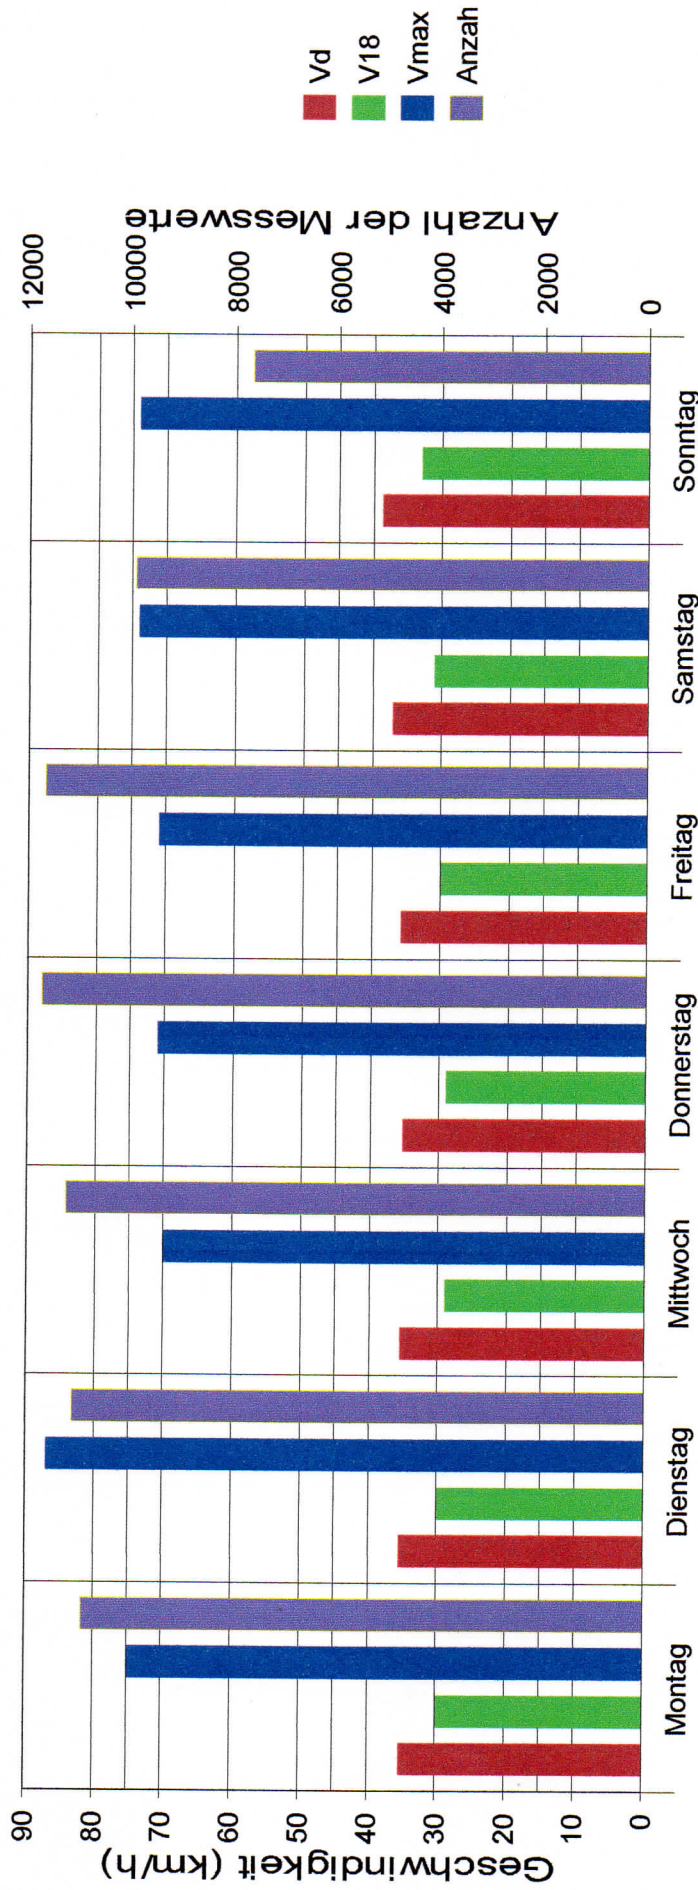

Bürgerinitiative Lebenswertes Ruebenach e.V.  
 Aachenerstrasse 65  
 56072 Koblenz  
 Tel.: 0261 2100202  
 Mail: ruediger.neitzel@arcor.de  
 Internet: www.lebenswertes.ruebenach.de

# Bürgerinitiative Lebenswertes Ruebenach

Aachener Straße 65, Beide Fahrtrichtungen, 50 km/h Beschränkung

## Statistik

Zeitraum: Montag, 8. April 2019, 00:00 Uhr bis Sonntag, 14. April 2019, 23:59 Uhr

Anzahl der Messwerte ..... 74229  
 Durchschnittsgeschwindigkeit ..... Vd 36,0 km/h  
 18% der Fahrzeuge fahren langsamer oder maximal ... V18 30 km/h  
 Maximalgeschwindigkeit ..... Vmax 87 km/h