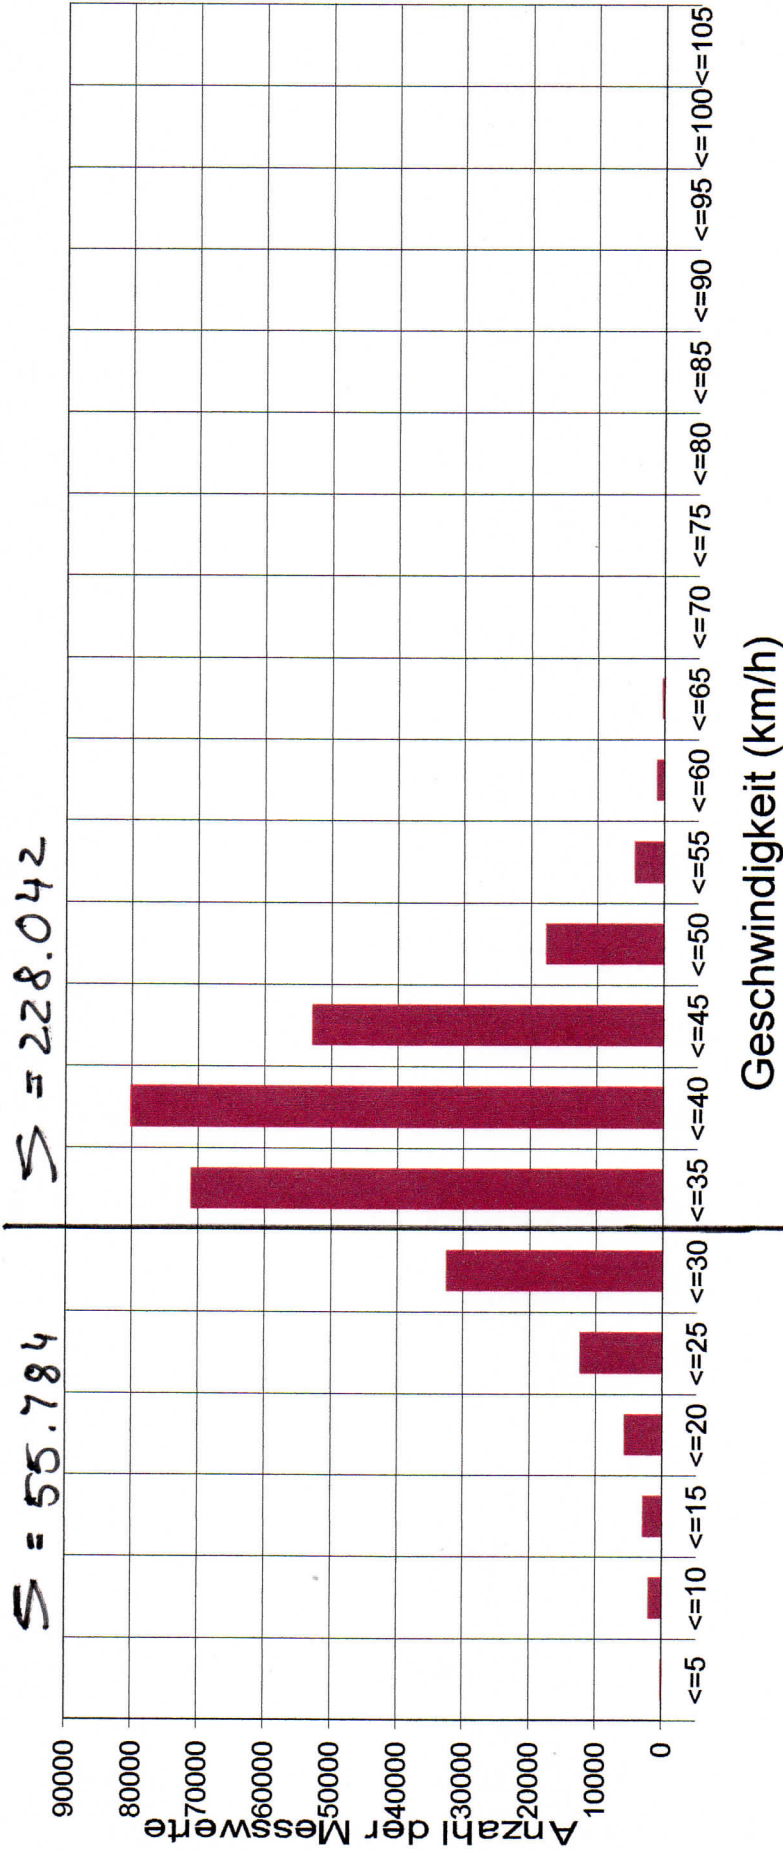

Bürgerinitiative Lebenswertes Ruebenach e.V.
 Aachenerstrasse 65
 56072 Koblenz
 Tel.: 0261 2100202
 Mail: ruediger.neitzel@arcor.de
 Internet: www.lebenswertes.ruebenach.de

Bürgerinitiative Lebenswertes Ruebenach

Aachener Straße 65, Beide Fahrtrichtungen, 50 km/h Beschränkung

Statistik

Zeitraum:	Sonntag, 31. März 2019, 19:59 Uhr bis Sonntag, 28. April 2019, 22:14 Uhr
Anzahl der Messwerte	283826
Durchschnittsgeschwindigkeit	Vd 36,0 km/h
18% der Fahrzeuge fahren langsamer oder maximal ...	V18 30 km/h
Maximalgeschwindigkeit	Vmax 102 km/h