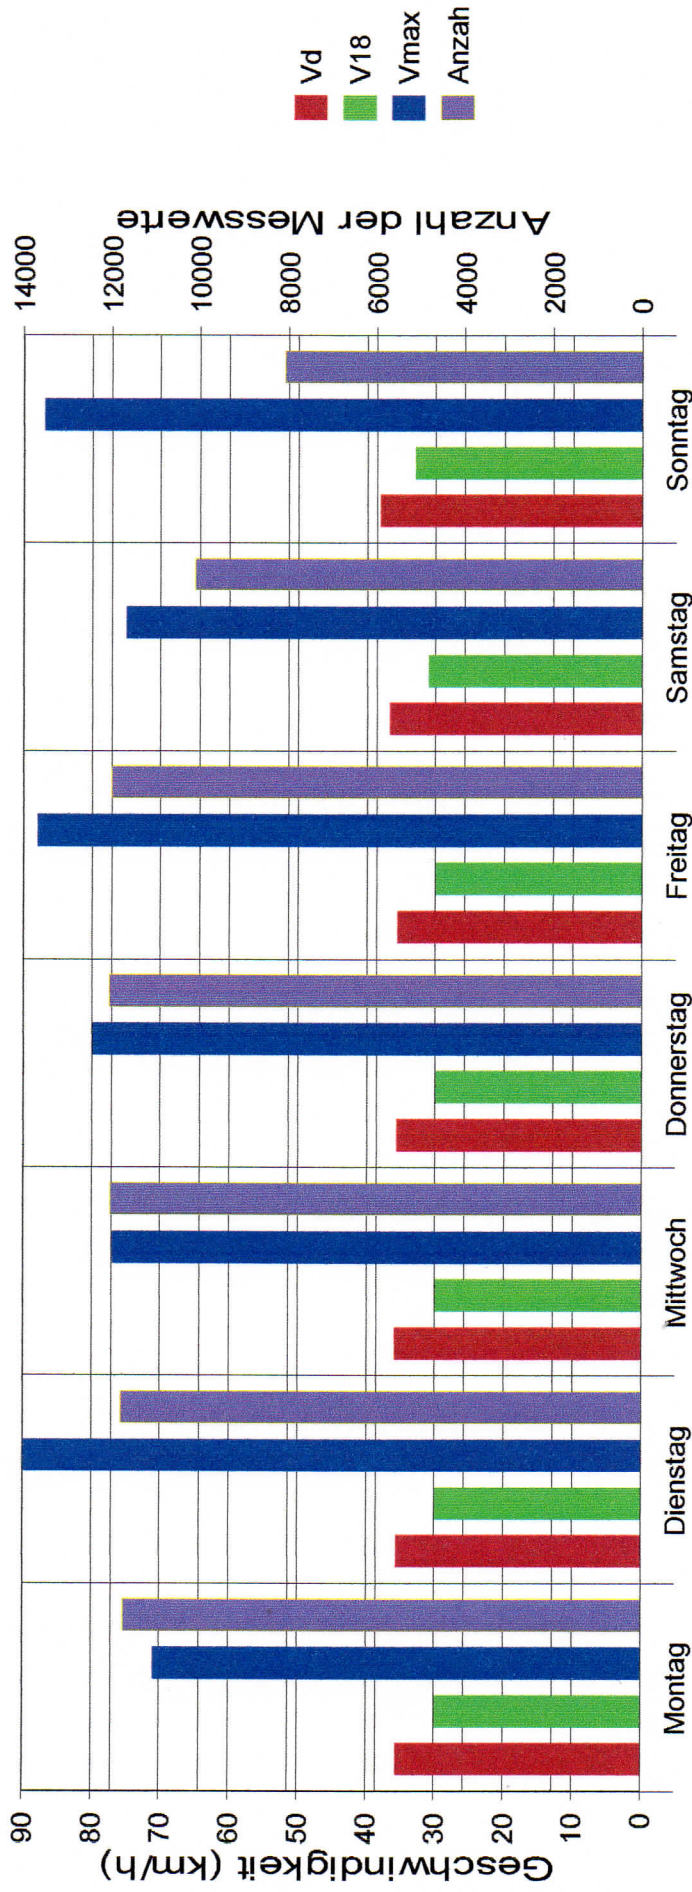

Bürgerinitiative Lebenswertes Ruebenach e.V.  
 Aachenerstrasse 65  
 56072 Koblenz  
 Tel.: 0261 2100202  
 Mail: ruediger.neitzel@arcor.de  
 Internet: www.lebenswertes.ruebenach.de

# Bürgerinitiative Lebenswertes Ruebenach

Aachener Straße 65, Beide Fahrtrichtungen, 50 km/h Beschränkung

### Statistik

Zeitraum: Montag, 24. Juni 2019, 00:00 Uhr bis Sonntag, 30. Juni 2019, 23:59 Uhr

Anzahl der Messwerte ..... 77781  
 Durchschnittsgeschwindigkeit ..... Vd 36,1 km/h  
 18% der Fahrzeuge fahren langsamer oder maximal ... V18 30 km/h  
 Maximalgeschwindigkeit ..... Vmax 90 km/h