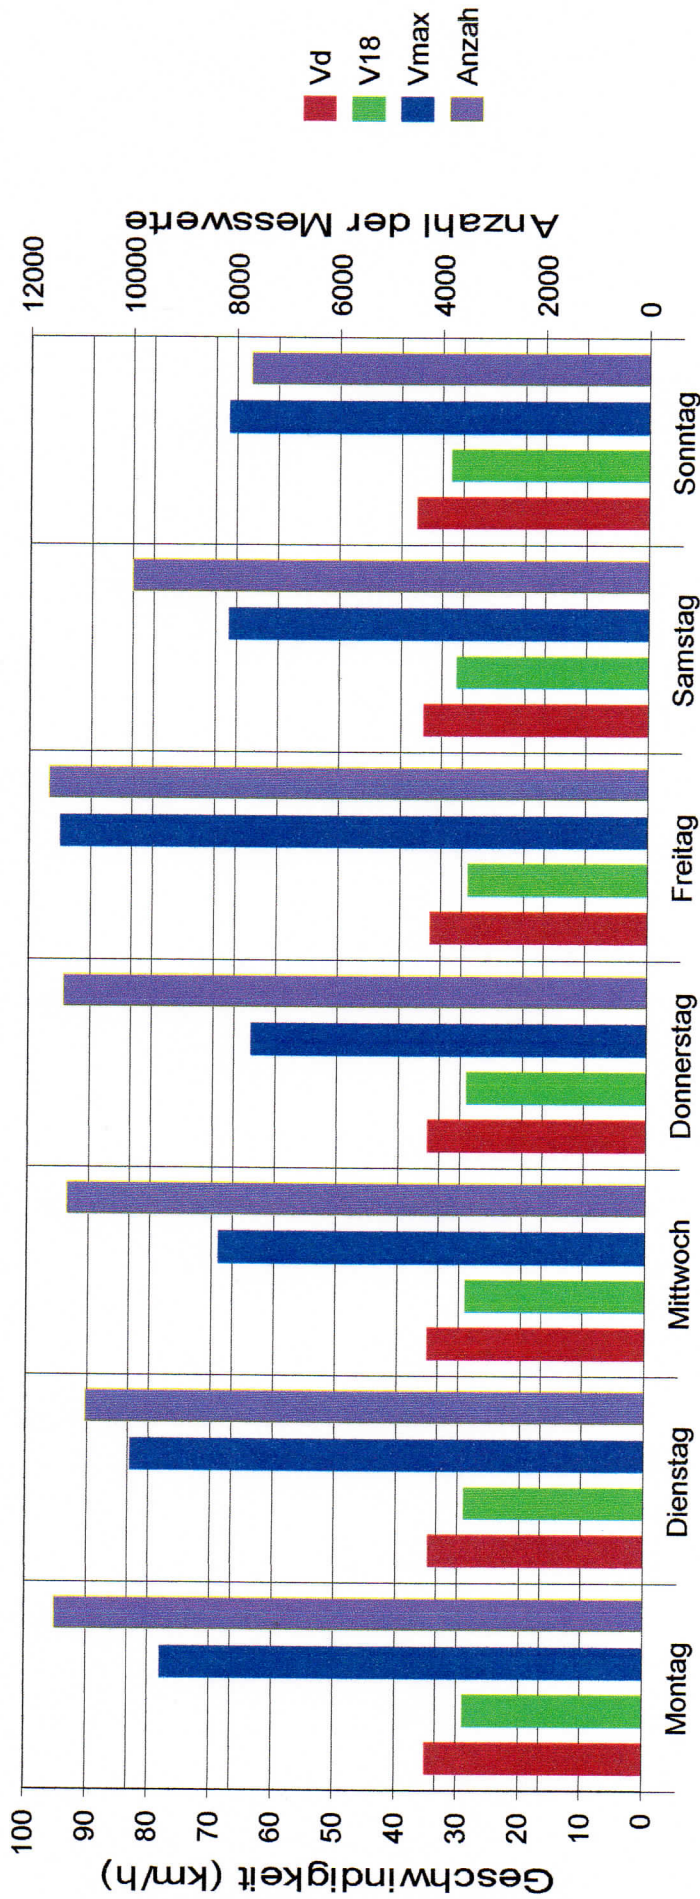

Bürgerinitiative Lebenswertes Ruebenach e.V.  
 Aachenerstrasse 65  
 56072 Koblenz  
 Tel.: 0261 2100202  
 Mail: ruediger.neitzel@arcor.de  
 Internet: www.lebenswertes.ruebenach.de

# Bürgerinitiative Lebenswertes Ruebenach

Aachener Straße 65, Beide Fahrtrichtungen, 50 km/h Beschränkung

Statistik

Zeitraum: Montag, 19. August 2019, 00:00 Uhr bis Sonntag, 25. August 2019, 23:59 Uhr

Anzahl der Messwerte ..... 74148  
 Durchschnittsgeschwindigkeit ..... Vd 35,5 km/h  
 18% der Fahrzeuge fahren langsamer oder maximal ... V18 30 km/h  
 Maximalgeschwindigkeit ..... Vmax 95 km/h