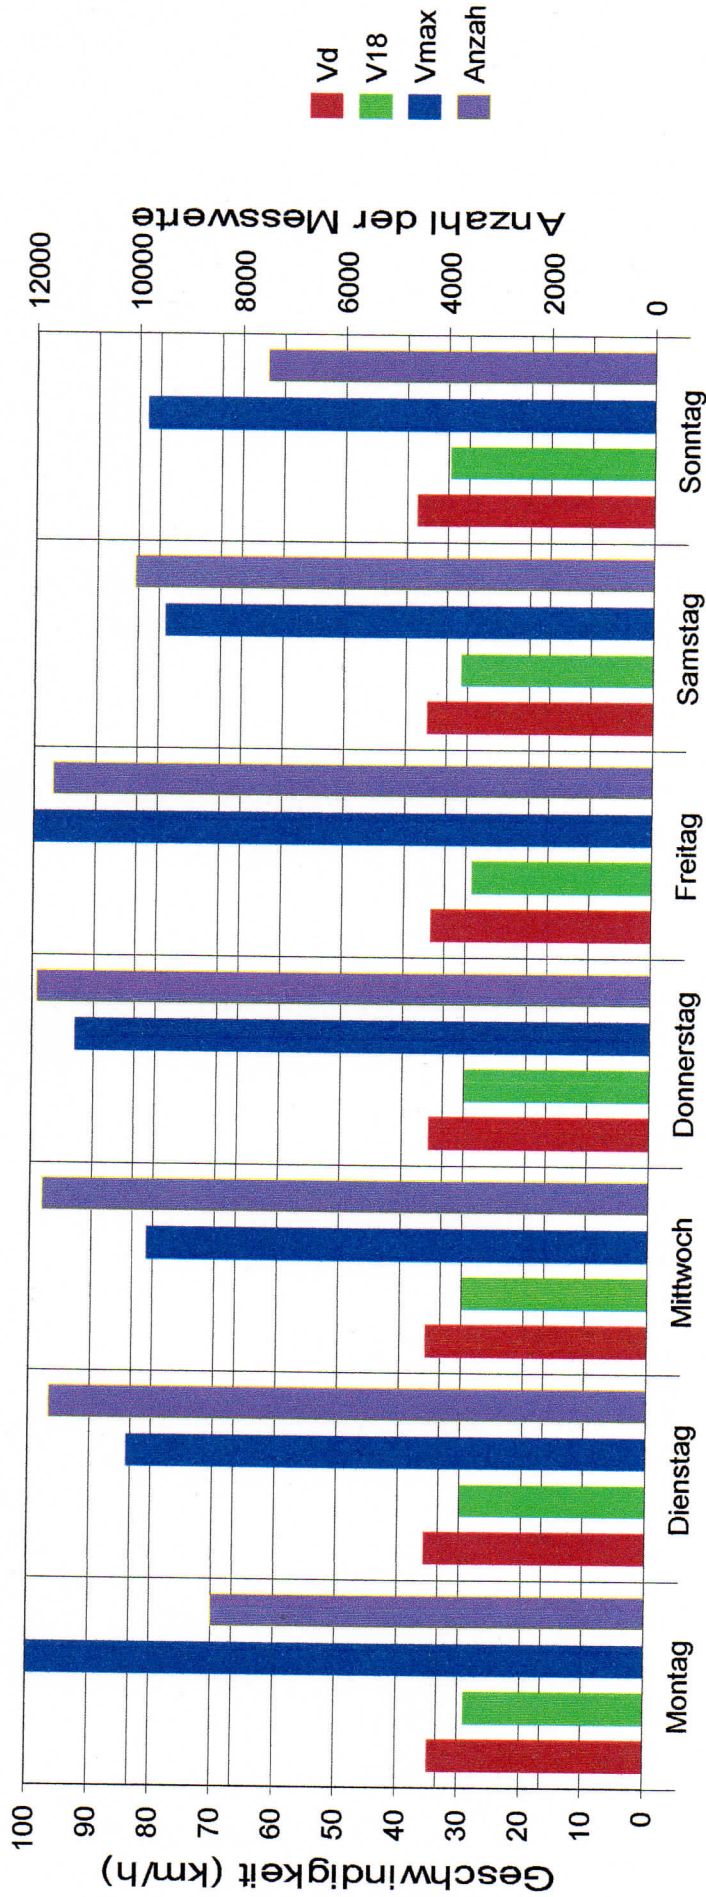

Bürgerinitiative Lebenswertes Ruebenach e.V.
 Aachenerstrasse 65
 56072 Koblenz
 Tel.: 0261 2100202
 Mail: ruediger.neitzel@arcor.de
 Internet: www.lebenswertes.ruebenach.de

Bürgerinitiative Lebenswertes Ruebenach

Aachener Straße 65, Beide Fahrtrichtungen, 50 km/h Beschränkung

Statistik

Zeitraum: Montag, 1. Juli 2019, 09:33 Uhr bis Sonntag, 7. Juli 2019, 23:59 Uhr

Anzahl der Messwerte 72907
 Durchschnittsgeschwindigkeit Vd 36,0 km/h
 18% der Fahrzeuge fahren langsamer oder maximal ... V18 30 km/h
 Maximalgeschwindigkeit Vmax 100 km/h